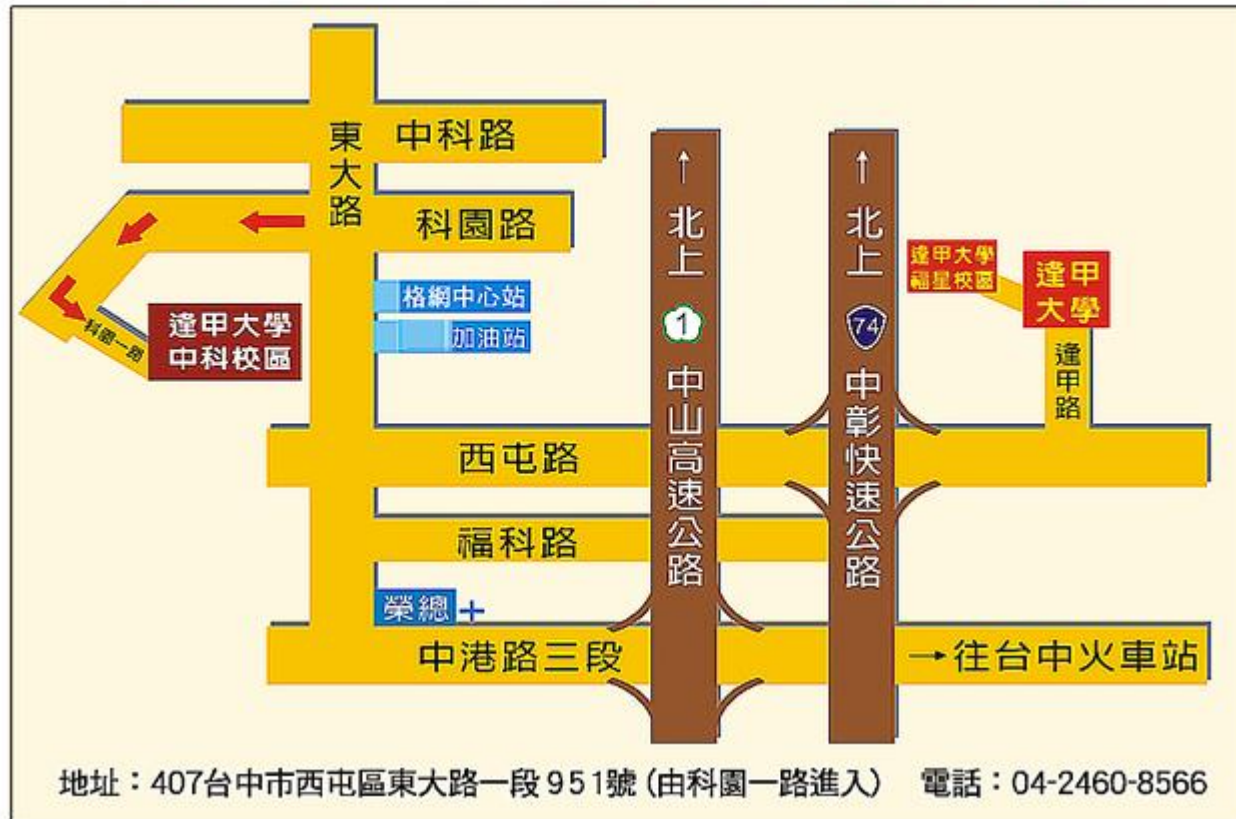

表格顯示之資訊，僅作為逢甲大學 EMBA 面試使用，
並遵守個人資料保護法相關規定，保障您的個人資料。
聯絡方式：台中市西屯區東大路一段 951 號，電話(04)2451-7250 分機 6026

四、注意事項：

1.面試地點：逢甲大學中科校區(台中市西屯區東大路一段 951 號)。

(中科校區交通路線圖，請參考附件)

※開車小叮嚀：

(1)東大路→科園路→科園一路。

(2)科園一路直行約兩百公尺，可見逢甲大學育成中心看板(如下圖)，此為入口處。

2.地理環境不熟悉者，請務必提早出發。

3.考生請依表訂報到時間準時至中科校區『二樓交誼廳』報到。若有考生缺考，則依順位遞補提前面試。各場次面試結束後，不再辦理補試。

4.敬請攜帶身份證件正本（具有照片及身分證字號之身分證明）備查。

5.為因應「新型冠狀病毒(Covid-19)」，建議考生配戴口罩應考，並請考生親友儘量減少陪考。

五、聯絡人：陳小姐

聯絡電話：(04)2451-7250 轉 6026

附件一、逢甲大學中科校區交通路線圖暨停車場及大樓入口示意圖

逢甲大學中科校區 交通路線圖

中科校區來賓汽車 動線及停車場示意圖

附件二、逢甲大學中科校區交通路線詳圖